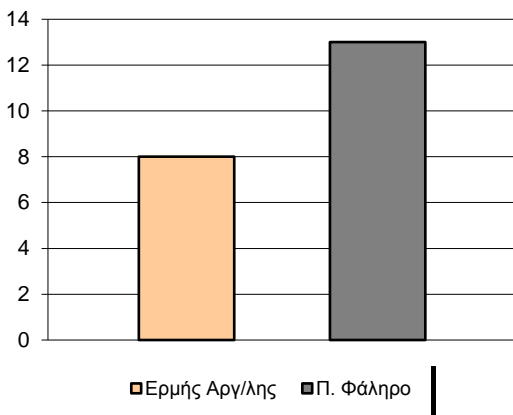

Starters - Subs ratio

Fastbreak Pts

Turnover Pts

Second Chance Pts

Possessions

Notes

Ο Ερμής Αργ/λης είχε 94 κατοχές,  
 εκ των οποίων κατέληξαν: 57 σε σουτ  
 15 σε λάθος  
 και 22 σε κερδ. φάουλ

6'17" πριν το τέλος ο αγώνας διακόπηκε προσωρινά λόγω σύρραξης μεταξύ των παιχτών, που είχε ως αποτέλεσμα την αποβολή 2 παιχτών του Ερμή (Κυριλής, Τραχανάς) και 2 του Π. Φαλήρου.

**GRAPHIC STATS**

**SCORE EVOLUTION**

**SCORE DIFFERENCE**

**LARGEST SCORING RUN**

**LARGEST LEAD**