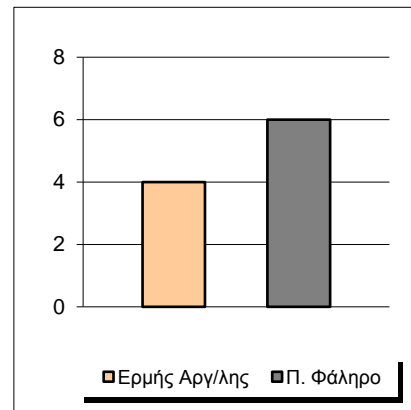

Starters - Subs ratio

Fastbreak Pts

Turnover Pts

Second Chance Pts

Possessions

Notes

Ο Ερμής Αργ/λης είχε 94 κατοχές,  
 εκ των οποίων κατέληξαν: 57 σε σουτ  
 15 σε λάθος  
 και 22 σε κερδ. φάουλ

6'17" πριν το τέλος ο αγώνας διακόπηκε προσωρινά λόγω σύρραξης μεταξύ των παιχτών, που είχε ως αποτέλεσμα την αποβολή 2 παιχτών του Ερμή (Κυριλής, Τραχανάς) και 2 του Π. Φαλήρου.

**GRAPHIC STATS**

**SCORE EVOLUTION**

**SCORE DIFFERENCE**

**LARGEST SCORING RUN**

**LARGEST LEAD**