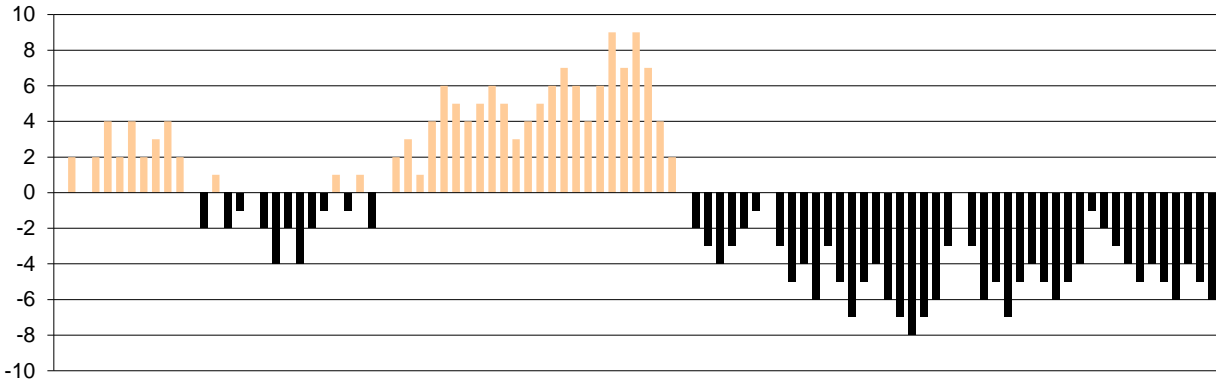

Starters - Subs ratio

Fastbreak Pts

Turnover Pts

Second Chance Pts

Possessions

Notes

Ο Ερμής Αργ/λης είχε 94 κατοχές,  
 εκ των οποίων κατέληξαν: 57 σε σουτ  
 15 σε λάθος  
 και 22 σε κερδ. φάουλ

6'17" πριν το τέλος ο αγώνας διακόπηκε προσωρινά λόγω σύρραξης μεταξύ των παιχτών, που είχε ως αποτέλεσμα την αποβολή 2 παιχτών του Ερμή (Κυριλής, Τραχανάς) και 2 του Π. Φαλήρου.

**GRAPHIC STATS**

**SCORE EVOLUTION**

**SCORE DIFFERENCE**

**LARGEST SCORING RUN**

**LARGEST LEAD**