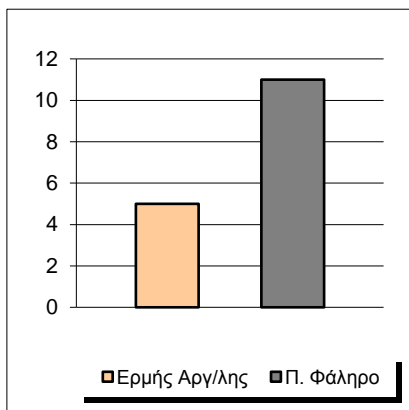

Starters - Subs ratio

Fastbreak Pts

Turnover Pts

Second Chance Pts

Possessions

Notes

Ο Ερμής Αργ/λης είχε 94 κατοχές,  
 εκ των οποίων κατέληξαν: 57 σε σουτ  
 15 σε λάθος  
 και 22 σε κερδ. φάουλ

6'17" πριν το τέλος ο αγώνας διακόπηκε προσωρινά λόγω σύρραξης μεταξύ των παιχτών, που είχε ως αποτέλεσμα την αποβολή 2 παιχτών του Ερμή (Κυριλής, Τραχανάς) και 2 του Π. Φαλήρου.

**GRAPHIC STATS**

**SCORE EVOLUTION**

**SCORE DIFFERENCE**

**LARGEST SCORING RUN**

**LARGEST LEAD**