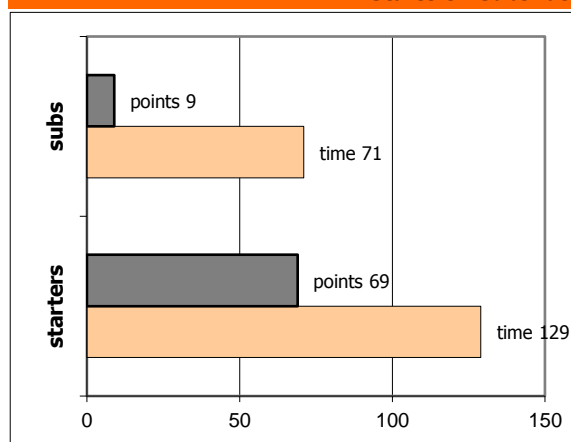

Referees: Σιδέρης, Γαραντζιώτης, Παπαδόπουλος

By Quarter	1	2	3	4
Π. Φάληρο	21	13	24	26
Ερμής Αργ/λης	17	23	12	26

End of Quarter	1	2	3	4
Π. Φάληρο	21	34	58	84
Ερμής Αργ/λης	17	40	52	78

Ερμής Αργ/λης

Coach: Π. Γκαναβίας, Αρ. Καλαμπόγιας, Στ. Παπασυριδιάκος

Fastbreaks: 2 / 3

#	Player	Time (min)	Pts	Ft	2Fg	3Fg	+/-	Rbs		As	St	Tu	Bl	Fouls		Eff	
								de	of					dr	co		
4	Τσακναρίδης Β.	15	1	1 / 2	0 / 1	0 / 2	-4	1	0	0	1	0	0	1	3	-1	
0	Vicentic D.	36	28	6 / 8	8 / 14	2 / 4	-1	7	0	1	3	5	1	6	1	25	
6	Βλάχος Γ.	6	0	0 / 0	0 / 1	0 / 1	-7	0	1	0	0	0	0	0	3	-1	
7	Παξινός Σ.	23	6	2 / 2	2 / 2	0 / 1	1	4	1	2	0	0	0	1	1	12	
8	Πεφάνης Αν.	31	10	6 / 6	2 / 5	0 / 3	5	7	3	6	1	3	0	3	4	18	
1	Παπαπέτρου Γ.	23	16	3 / 4	2 / 4	3 / 4	-9	5	0	5	0	2	0	2	1	20	
10	Αμπατζής Ν.	15	0	0 / 0	0 / 0	0 / 0	-8	3	0	0	1	0	0	1	0	4	
11	Κυριλής Θ.	24	15	7 / 8	1 / 5	2 / 5	-5	1	0	0	1	2	0	4	3	7	
12	Χατζηγιαννίδης Ν.	5	0	0 / 0	0 / 0	0 / 1	5	2	0	1	0	0	0	0	1	2	
16	Τραχανάς Σπ.	0	0	0 / 0	0 / 0	0 / 0	0	0	0	0	0	0	0	0	0	-	
17	Κατωπόδης Αν.	18	2	0 / 0	1 / 3	0 / 1	-2	0	0	0	3	2	0	3	5	0	
15	Σαλούστρας Ευ.	4	0	0 / 0	0 / 0	0 / 0	-5	0	1	0	0	0	0	0	1	1	
Team								0	0			1		1	0		
1st quarter			17	4 / 4	5 / 10	1 / 4		8	1	2	1	3	0	2	2	18	
2nd quarter			23	8 / 8	6 / 11	1 / 7		11	4	5	5	4	0	7	8	33	
3rd quarter			12	5 / 6	2 / 8	1 / 5		5	0	3	2	3	1	5	5	9	
4th quarter			26	8 / 12	3 / 6	4 / 6		6	1	5	2	5	0	8	8	26	
Final Stats			200	78	25 / 30	16 / 35	7 / 22	-30	30	6	15	10	15	1	22	23	86
				83%	46%	32%		36									

Π. Φάληρο

Coach: Ε. Βλάχος, Α. Γράβαλος

#	Player	Pts	-	3s
4	Κοντούδης Εμ.	1	-	0
1	Καρακώστας Ν.	5	-	1
6	Κάπρης Φ.	13	-	1
7	Τίτις V.	18	-	2
8	Παπαδημητρίου Κ.	12	-	2
9	Δενδρινός Κ.	6	-	0
2	Τζαΐδας Π.-Αγ.	0	-	0
11	Μέξης Ι.	15	-	0
12	Σολωμός Στ.	6	-	0
22	Χατζηλεοντής Αν.	0	-	0
26	Βασιλειάδης Ν.	0	-	0
15	Αναγνωστάκης Αν.	8	-	0

Starters - Subs ratio