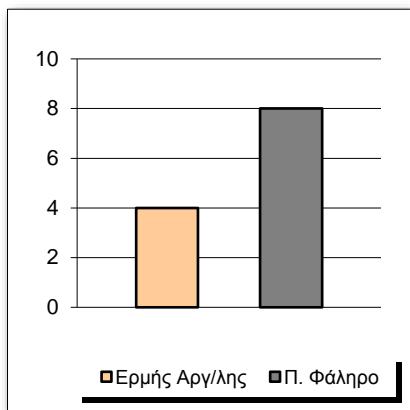

Starters - Subs ratio

Fastbreak Pts

Turnover Pts

Second Chance Pts

Possessions

Notes

Ο Ερμής Αργ/λης είχε 94 κατοχές,  
 εκ των οποίων κατέληξαν: 57 σε σουτ  
 15 σε λάθος  
 και 22 σε κερδ. φάουλ

6'17" πριν το τέλος ο αγώνας διακόπηκε προσωρινά λόγω σύρραξης μεταξύ των παιχτών, που είχε ως αποτέλεσμα την αποβολή 2 παιχτών του Ερμή (Κυριλής, Τραχανάς) και 2 του Π. Φαλήρου.

**GRAPHIC STATS**

**SCORE EVOLUTION**

**SCORE DIFFERENCE**

**LARGEST SCORING RUN**

**LARGEST LEAD**