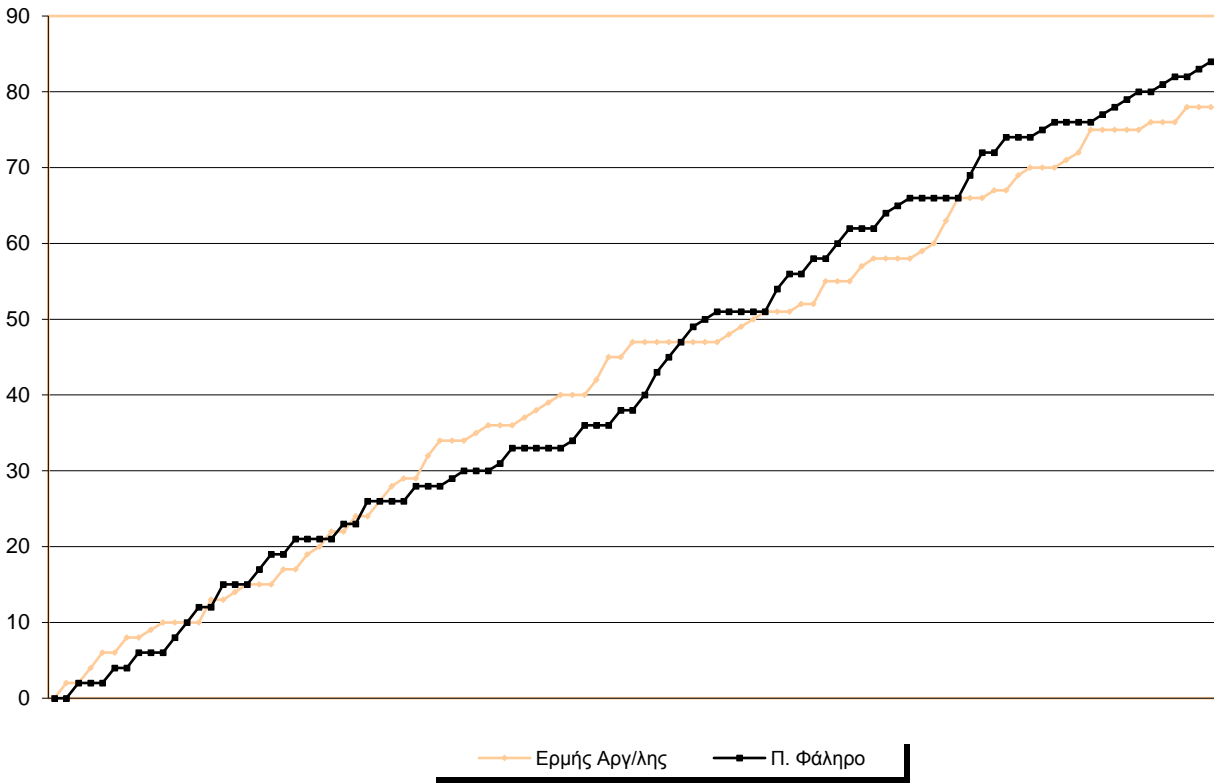

Starters - Subs ratio

Fastbreak Pts

Turnover Pts

Second Chance Pts

Possessions

Notes

Ο Ερμής Αργ/λης είχε 94 κατοχές,  
 εκ των οποίων κατέληξαν: 57 σε σουτ  
 15 σε λάθος  
 και 22 σε κερδ. φάουλ

6'17" πριν το τέλος ο αγώνας διακόπηκε προσωρινά λόγω σύρραξης μεταξύ των παιχτών, που είχε ως αποτέλεσμα την αποβολή 2 παιχτών του Ερμή (Κυριλής, Τραχανάς) και 2 του Π. Φαλήρου.

**GRAPHIC STATS**

**SCORE EVOLUTION**

**SCORE DIFFERENCE**

**LARGEST SCORING RUN**

**LARGEST LEAD**